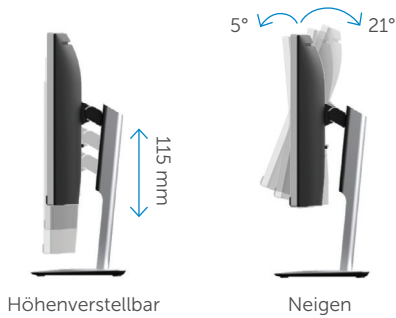

Der U3415W lässt sich immer an Ihre optimale Blickposition anpassen: